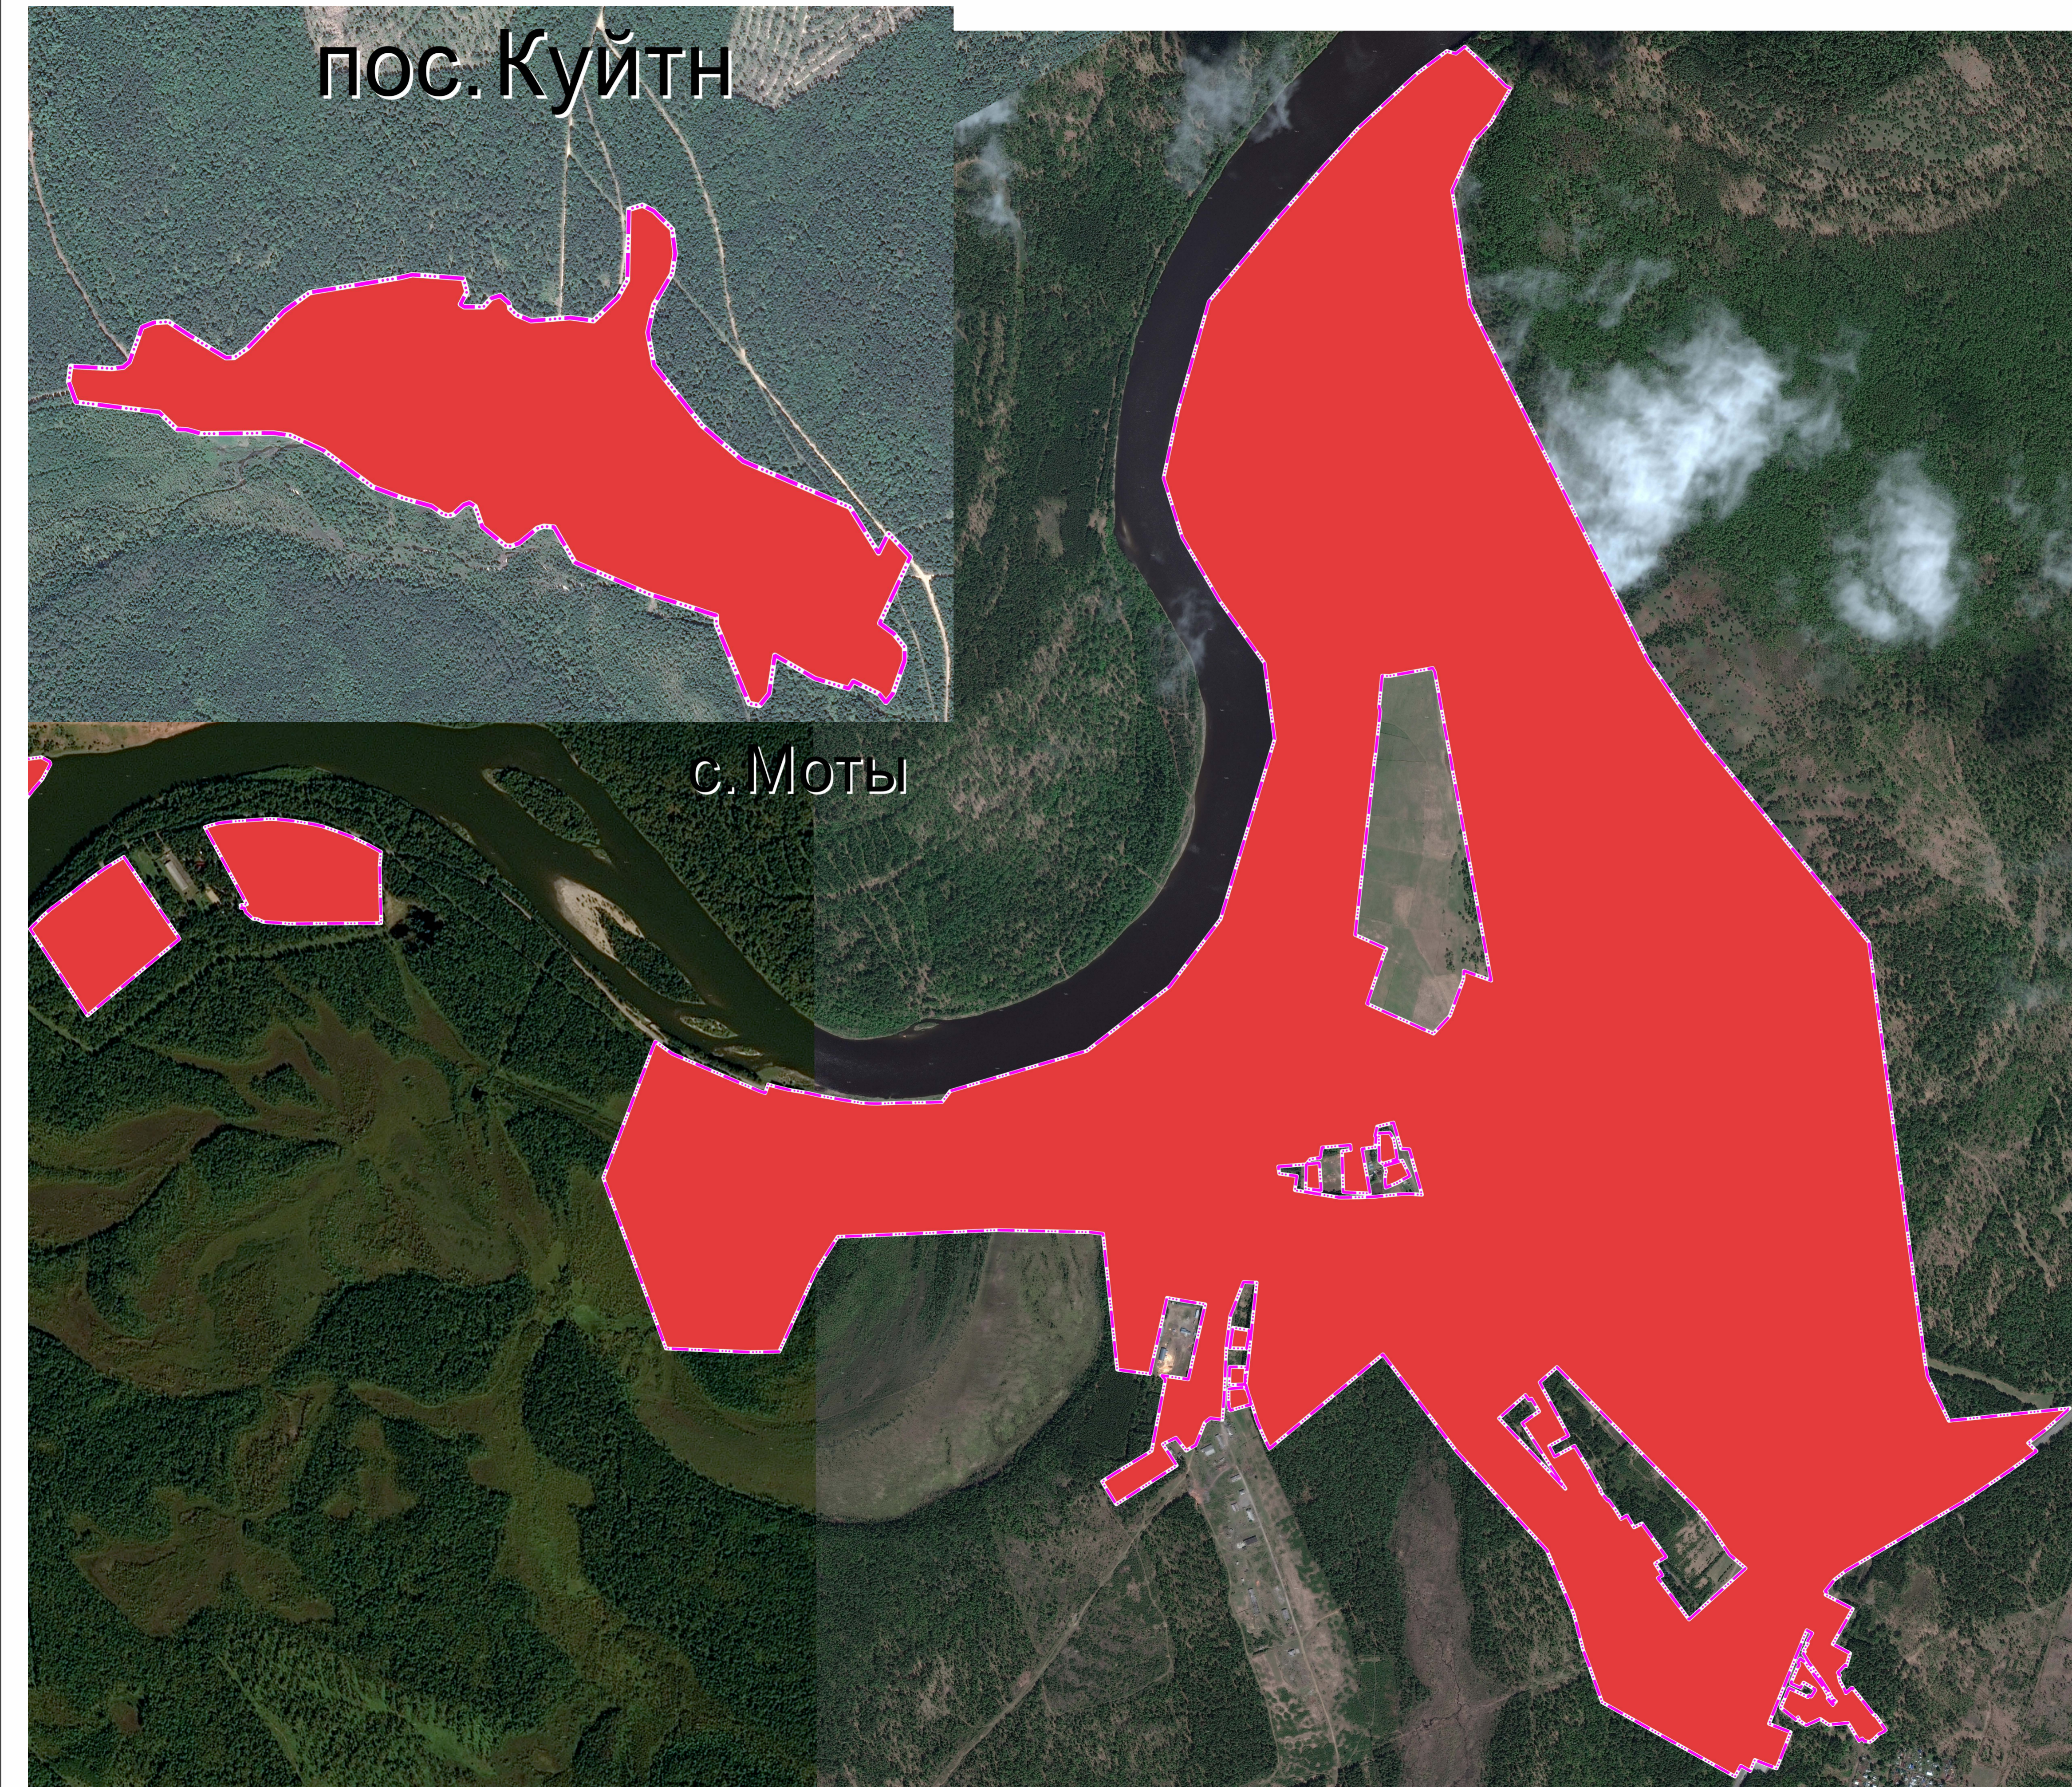

Условные обозначения  
Границы территории

	Граница муниципального района
	Граница населенного пункта
	Территория населенного пункта

пос. Куйтун

с. Моты

ПРОЕКТ "ВНЕСЕНИЕ ИЗМЕНЕНИЙ В ГЕНЕРАЛЬНЫЙ ПЛАН ШАМАНСКОГО МУНИЦИПАЛЬНОГО ОБРАЗОВАНИЯ, В ЧАСТИ НАСЕЛЕННЫХ ПУНКТОВ С. МОТЫ И П. КУЙТУН ШЕЛЕХОВСКОГО РАЙОНА ИРКУТСКОЙ ОБЛАСТИ"							Стадия	Лист	Листов
Изм.	Кол-ч.	Лист	№ док.	Подпись	Дата				
Разработал:						Фрагмент карты границ населенных пунктов с. Моты и п. Куйтун			
							П		
							М 1 : 10 000		